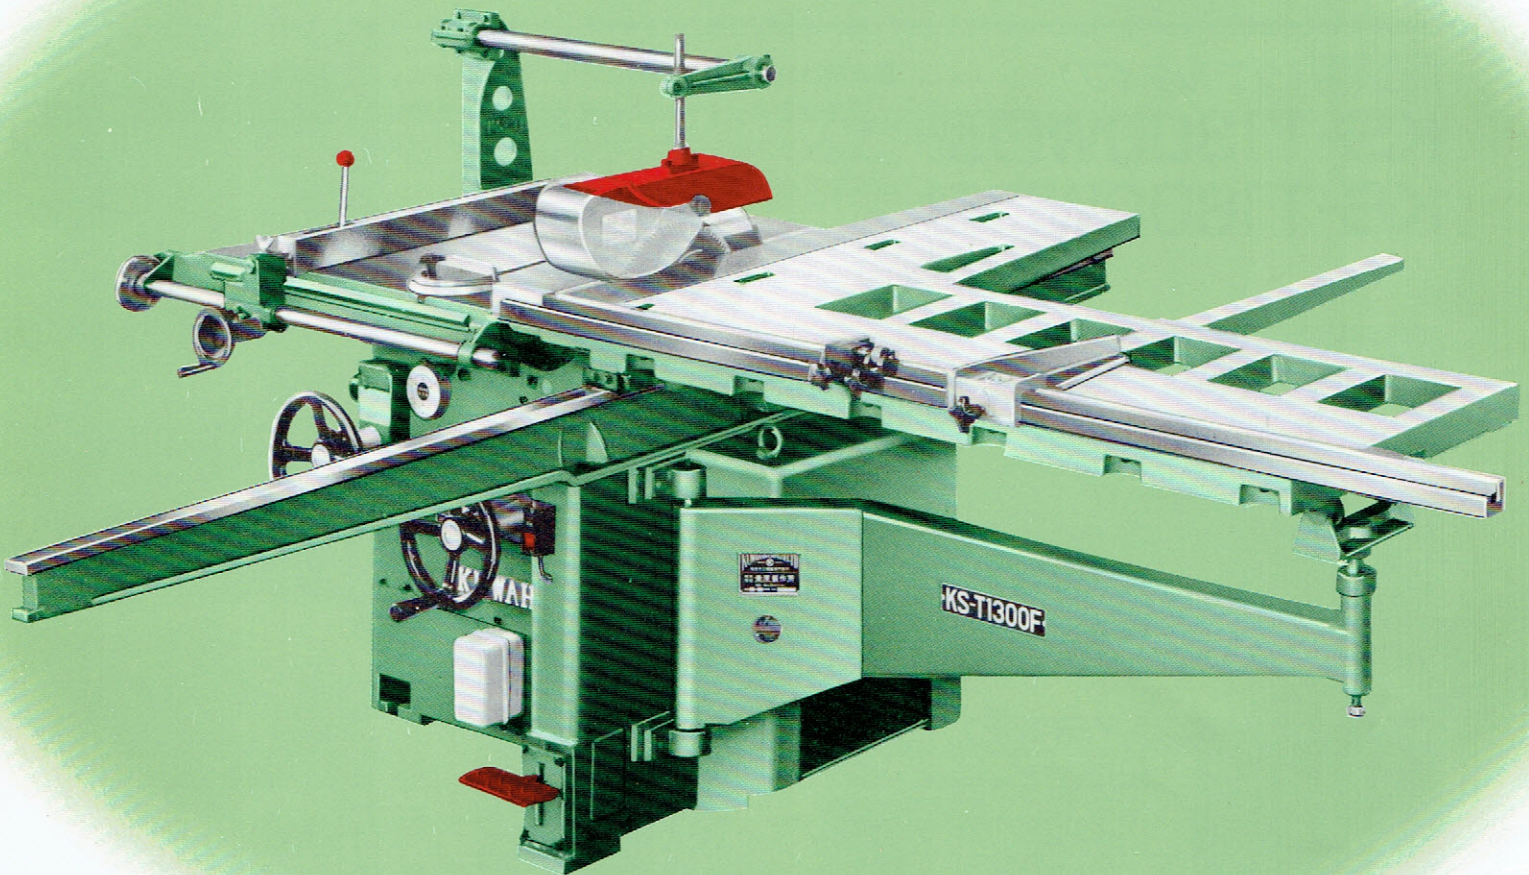

 **クワハラ**の精密木工機械

# KS-Tシリーズ

KS-T1300FS

KS-T1300WD・1800WD

KS-T1300TW・1800TW

軸傾斜横切丸のご盤

 **KUWAHARA**